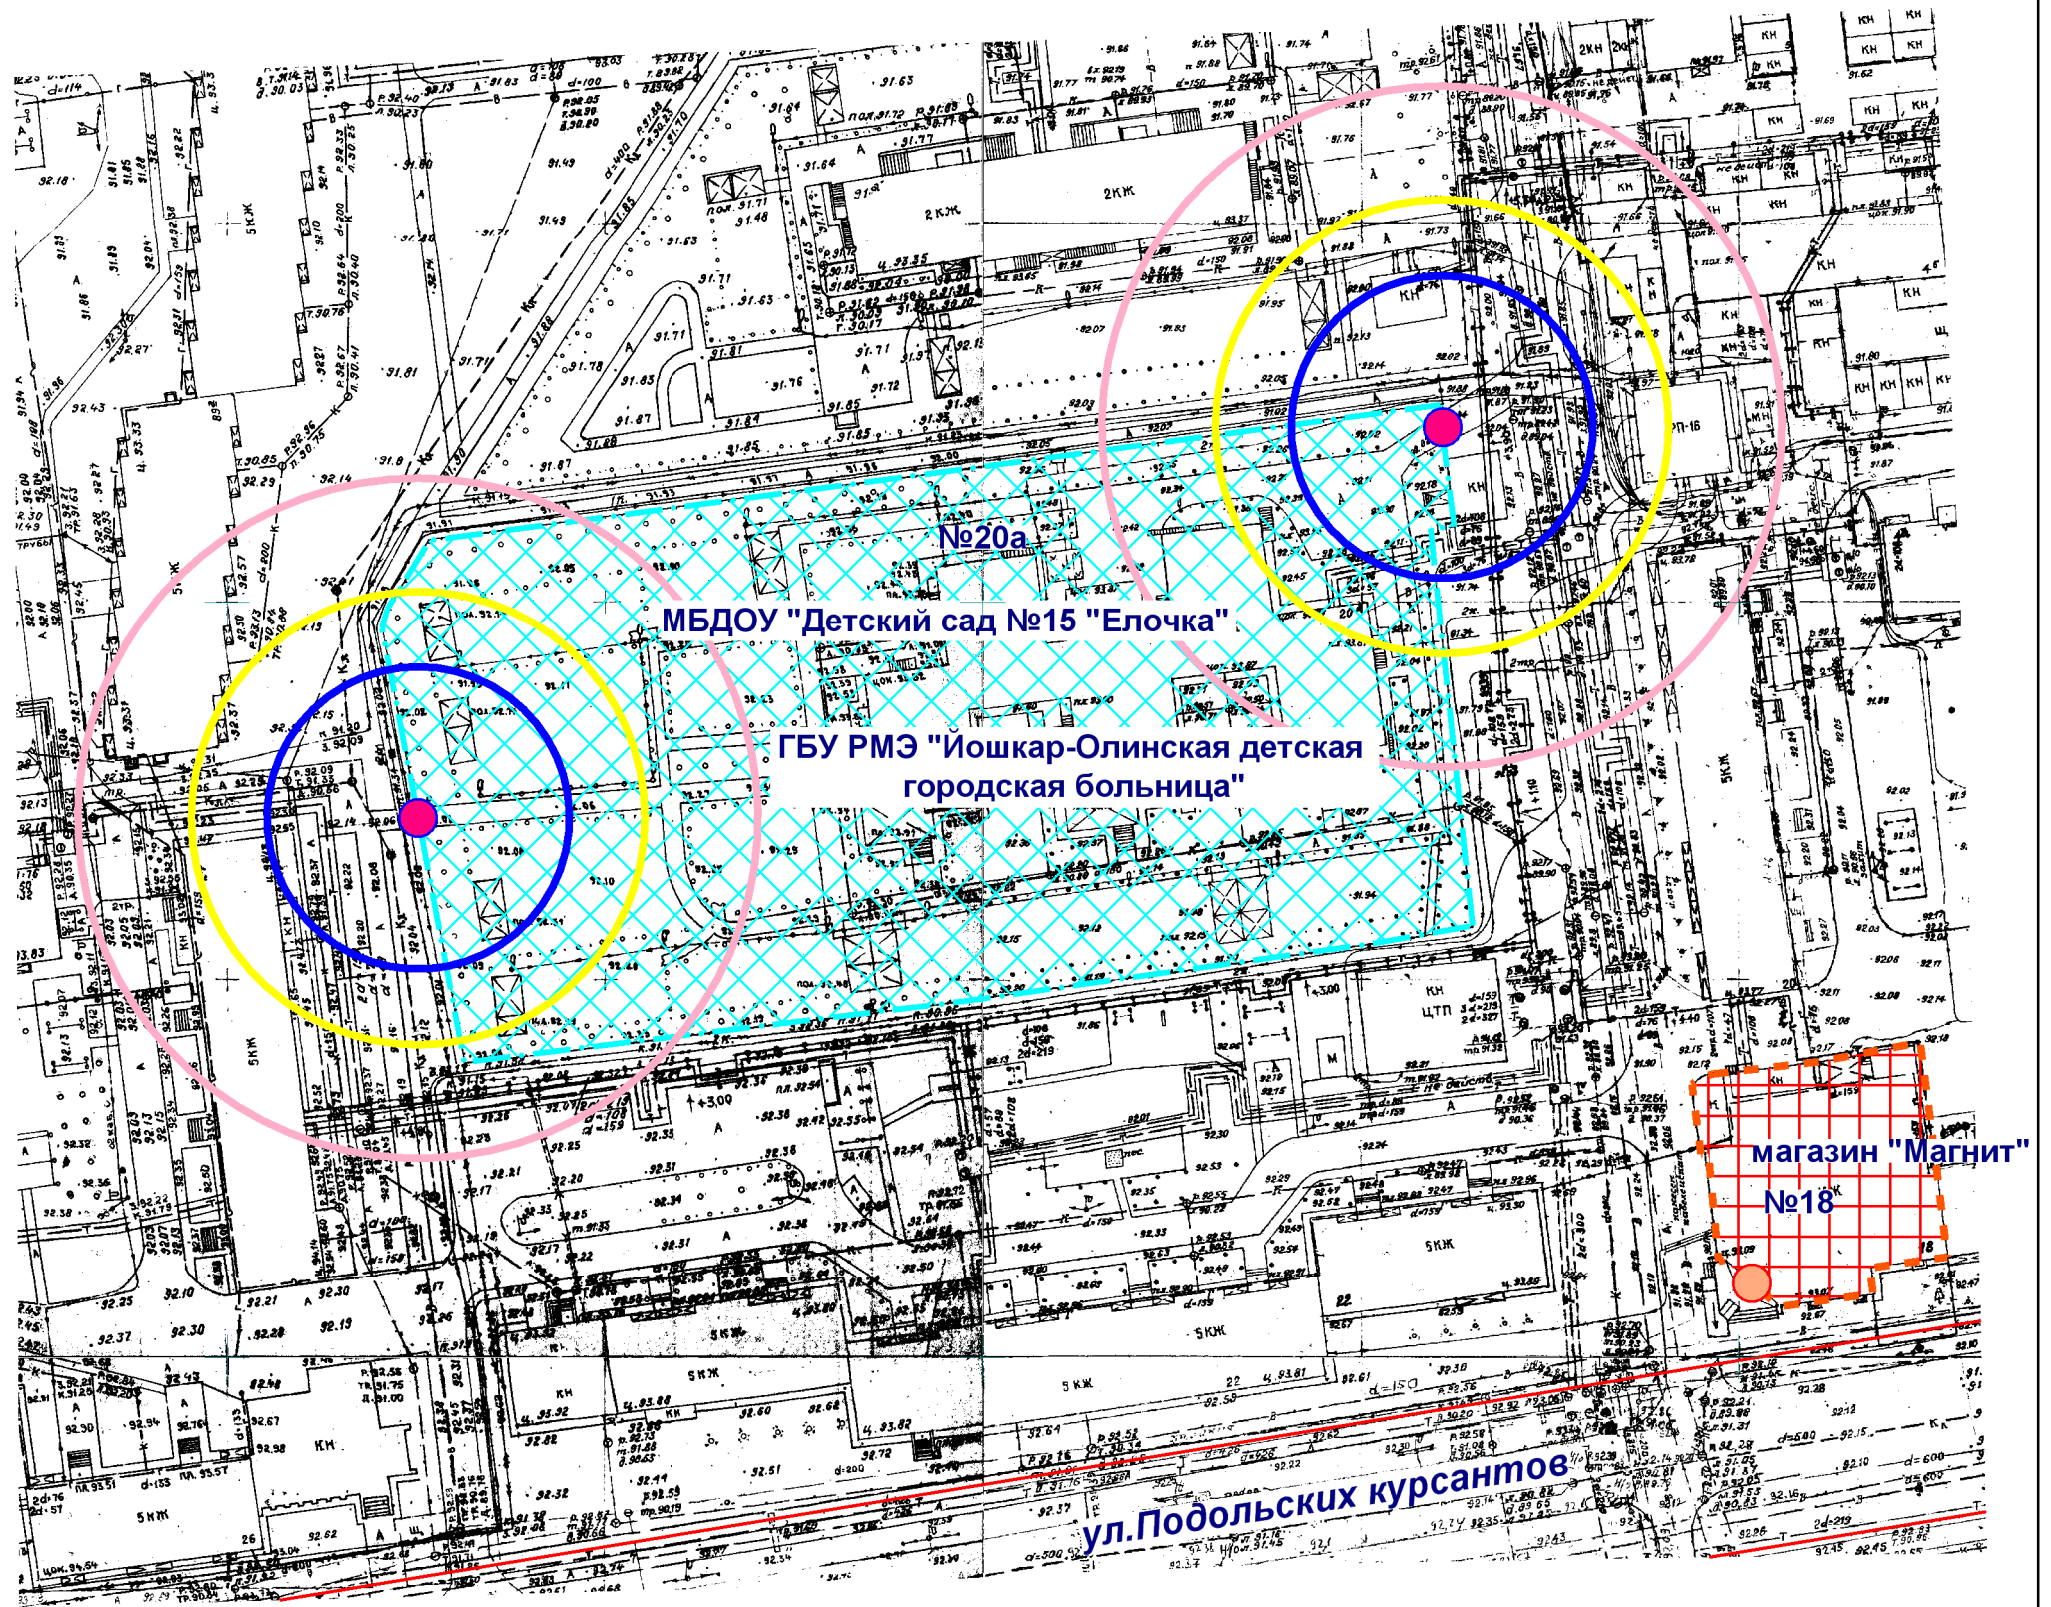

Схема границ прилегающих территорий

- Входы на объект
- Входы в предприятие торговли
- Территория объекта
- Предприятие торговли
- Радиус 30 м
- Радиус 20 м
- Радиус 45 м

МУП "АРХИТЕКТОР"		Заказчик: Администрация городского округа "Город Йошкар-Ола"			
Директор		Парманов	Объект: МБДОУ "Детский сад №15 "Елочка" местоположение: РМЭ, г.Йошкар-Ола, ул.Подольских курсантов, д. 20а		
И.о.нач. ОИРД		Казакова	ГБУ РМЭ "Йошкар-Олинская детская городская больница" местоположение: РМЭ, г.Йошкар-Ола, ул.Подольских курсантов, д. 20а		
Исполнитель		Кириллова	Масштаб	Дата	Номер
			1:1000	09.07.2019	19-097
					Листов
					1